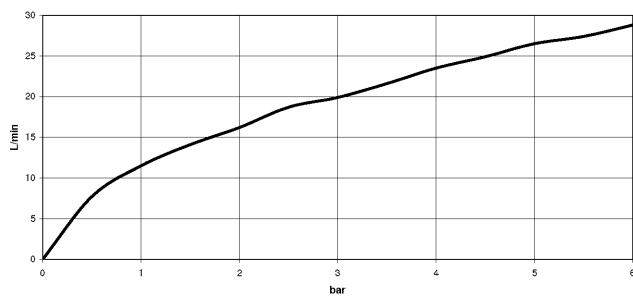

33 300 660

- uscita doccetta 3/8"
- rosette scorrevoli Ø 60 mm
- ingresso 1/2"
- Interasse 150 mm ± 15 mm

Sistema di sicurezza antiriflusso.

	Dark Chrome	33 300 660-19
	Cromato	33 300 660-00
	Platinato spazzolato	33 300 660-06
	Light Gold	33 300 660-26
	Light Gold spazzolato	33 300 660-27
	Nero opaco	33 300 660-33
	Bronzo spazzolato	33 300 660-42
	Champagne spazzolato (Oro 22k)	33 300 660-46
	Champagne (Oro 22k)	33 300 660-47
	Cromo spazzolato	33 300 660-93
	Dark Platinum spazzolato	33 300 660-99

33 300 660

mm [inches]

Diagramma di portata

Certificati

LGA_29688.

DVGW_DW-
6506DN0125.

WRAS_2205033.

33 300 660