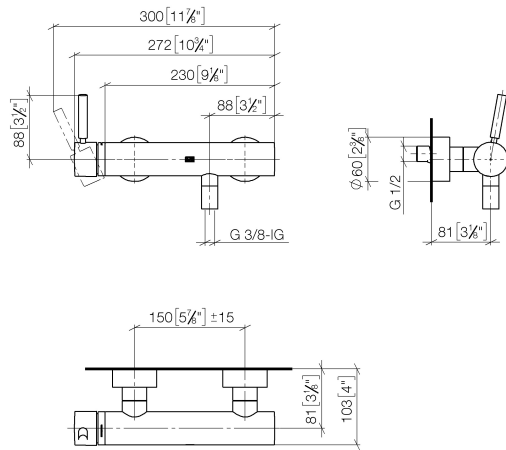

33 300 660

- uscita doccetta 3/8"
- rosette scorrevoli Ø 60 mm
- ingresso 1/2"
- Interasse 150 mm ± 15 mm

Sistema di sicurezza antiriflusso.

	Dark Chrome	33 300 660-19
	Cromato	33 300 660-00
	Platinato spazzolato	33 300 660-06
	Light Gold	33 300 660-26
	Light Gold spazzolato	33 300 660-27
	Nero opaco	33 300 660-33
	Bronzo spazzolato	33 300 660-42
	Champagne spazzolato (Oro 22k)	33 300 660-46
	Champagne (Oro 22k)	33 300 660-47
	Cromo spazzolato	33 300 660-93
	Dark Platinum spazzolato	33 300 660-99

33 300 660

mm [inches]

Diagramma di portata

Certificati

LGA_29688.

DVGW_DW-
6506DN0125.

WRAS_2205033.

33 300 660